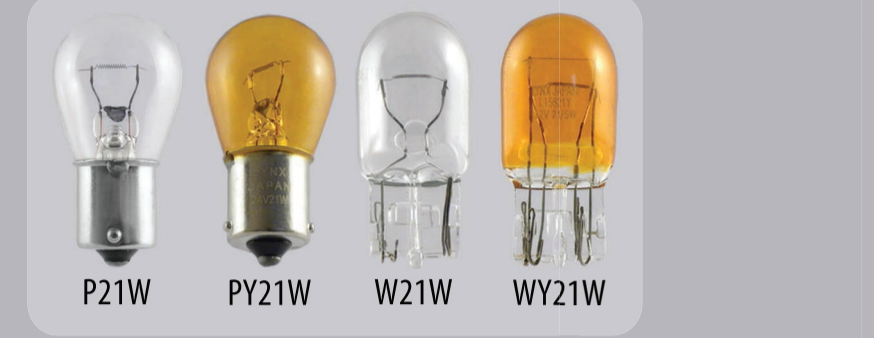

ТИПЫ И КЛАССИФИКАЦИЯ АВТОМОБИЛЬНЫХ ЛАМП

Головной свет (ближний свет, дальний свет)

Указатели поворота боковые

Противотуманные фары

Стоп-сигналы

Указатели поворота передние

Указатели поворота задние

Лампы освещения интерьера

Стоп-сигналы + габаритные огни

Миниатюрные лампы подсветки приборов и выключателей

Фонари заднего хода

Освещение номерного знака

Стояночное освещение, габаритные огни

Габаритные огни

Задние противотуманные фонари