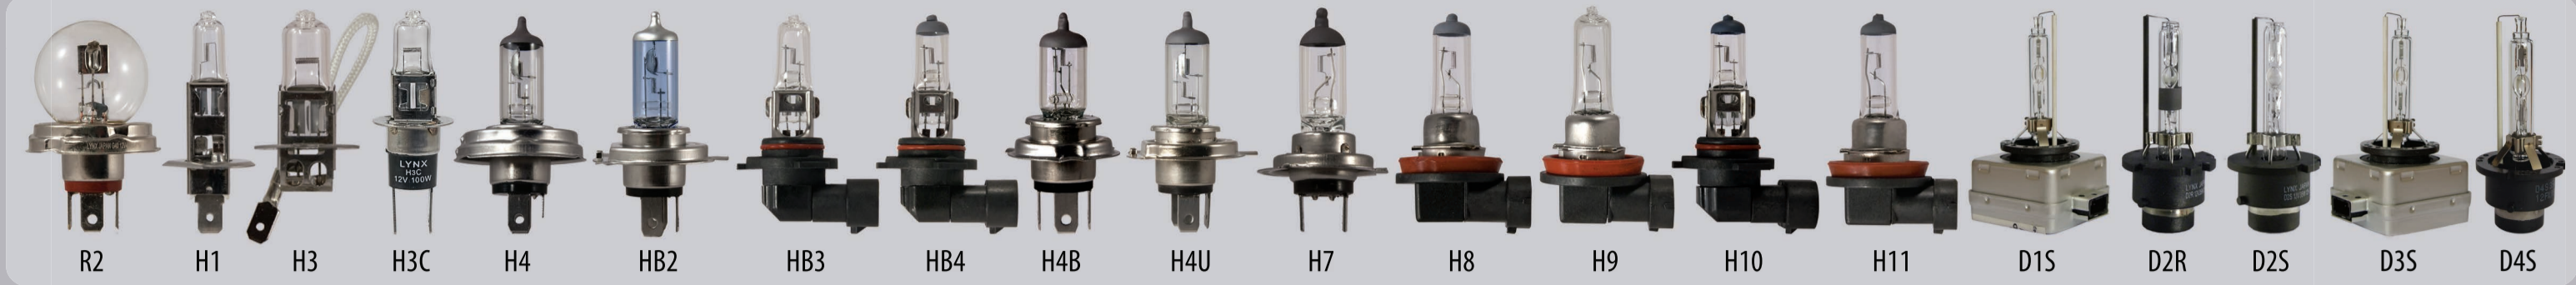

ТИПЫ И КЛАССИФИКАЦИЯ АВТОМОБИЛЬНЫХ ЛАМП

Головной свет (ближний свет, дальний свет)

Указатели поворота боковые

Противотуманные фары

Стоп-сигналы

Указатели поворота передние

Указатели поворота задние

Лампы освещения интерьера

Стоп-сигналы + габаритные огни

Миниатюрные лампы подсветки приборов и выключателей

Фонари заднего хода

Освещение номерного знака

Стояночное освещение, габаритные огни

Габаритные огни

Задние противотуманные фонари

H1	L10100	12V 100W P14.5S
	L10100Y	12V100W P14.5S YELLOW
	L10155	12V 55W P14.5S
	L10155B	12V 55W P14.5S SUPER WHITE
	L10155Y	12V 55W P14.5S YELLOW
	L20170	24V 70W P14.5S
	L20170Y	24V 70W P14.5S YELLOW
H2	L15155	12V 55W X511
	L15155Y	12V 55W X511 YELLOW
	L25155	24V 70W X511
	L25155Y	24V 70W X511 YELLOW
H3	L10300	12V 100W PK22S
	L10300Y	12V 100W PK22S YELLOW
	L10355	12V 55W PK22S
	L10355B	12V 55W PK22S SUPER WHITE
	L10355Y	12V 55W PK22S YELLOW
	L20370	24V 70W PK22S
	L20370Y	24V 70W PK22S YELLOW
H3C	L15900	12V 100W PK22D/5
	L15955	12V 55W PK22D/5
H4	L10460	12V 60/55W P43T-38
	L10460B	12V 60/55W P43T-38 SUPER WHITE
	L10460Y	12V 60/55W P43T-38 YELLOW
	L10500	12V 100/80W P45T-41
	L10500Y	12V 100/80W P45T-41 YELLOW
	L11400	12V 100/80W P43T-38
	L11400Y	12V 100/80W P43T-38 YELLOW
H4B	L20475	24V 75/70W P43T-38
	L20475Y	24V 75/70W P43T-38 YELLOW
H4U	L11060	12V 60/55W P38T-33
H4U	L10400	12V 100/80W PU43T
	L10400Y	12V 100/80W PU43T-38 YELLOW
H7	L10755	12V 55W PX26D
	L10755B	12V 55W PX26D SUPER WHITE
L10755Y	12V 55W PX26D YELLOW	