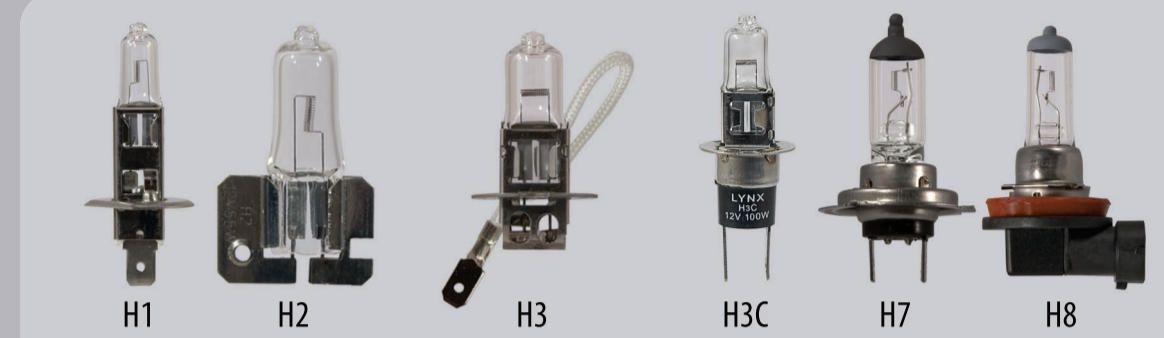

ТИПЫ И КЛАССИФИКАЦИЯ АВТОМОБИЛЬНЫХ ЛАМП

Головной свет (ближний свет, дальний свет)

Указатели поворота боковые

Противотуманные фары

Стоп-сигналы

Указатели поворота передние

Указатели поворота задние

Лампы освещения интерьера

Стоп-сигналы + габаритные огни

Миниатюрные лампы подсветки приборов и выключателей

Фонари заднего хода

Освещение номерного знака

Стояночное освещение, габаритные огни

Габаритные огни

Задние противотуманные фонари